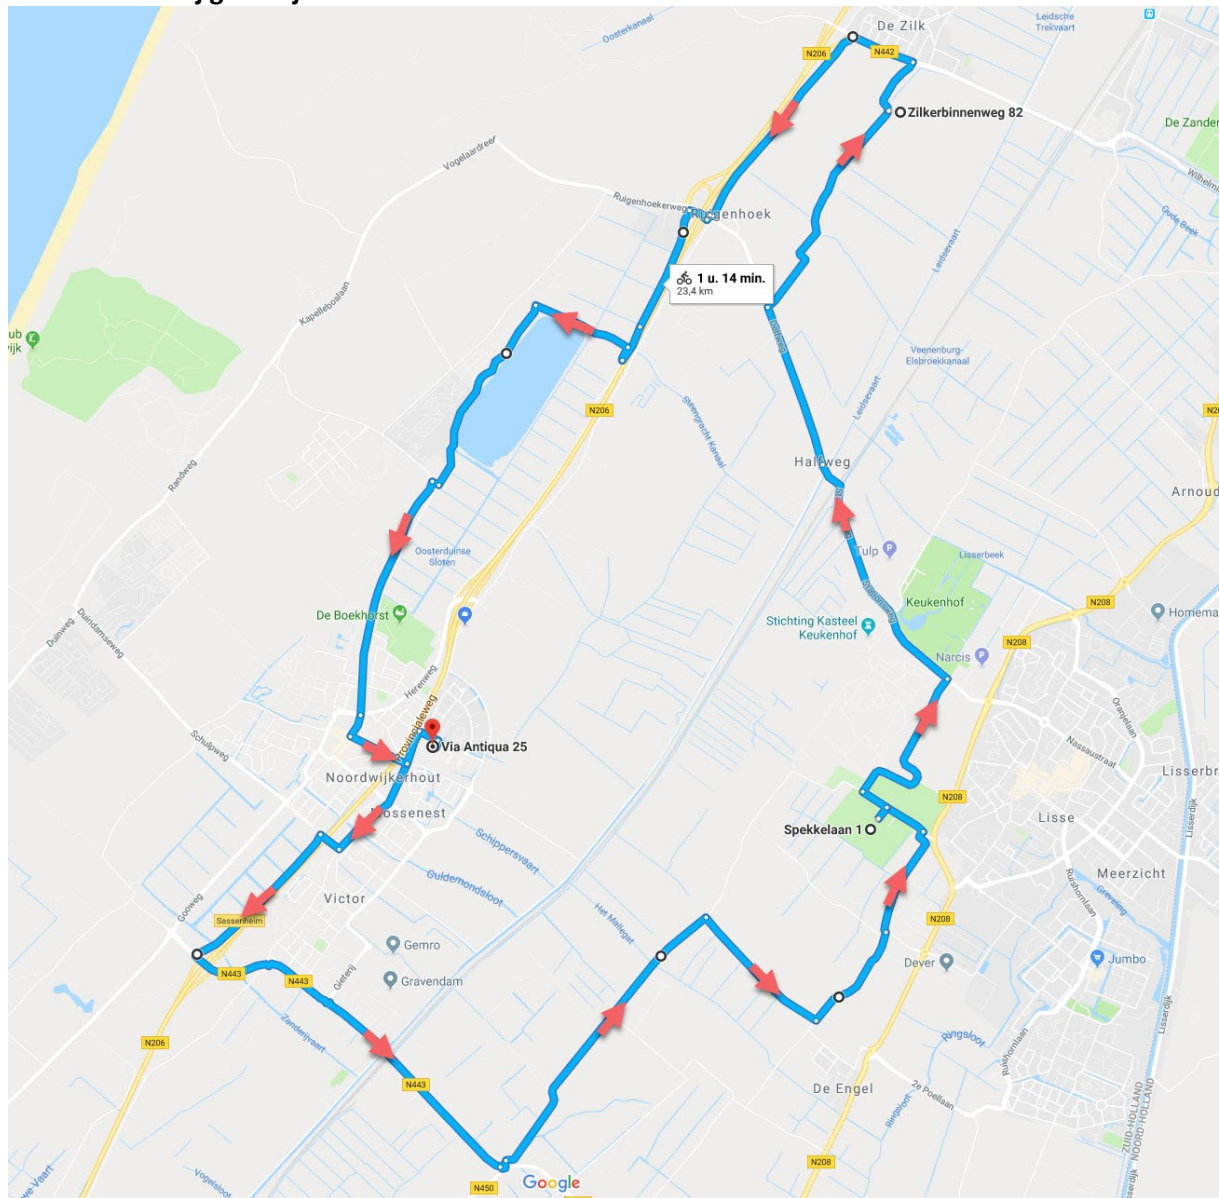

Programma scootmobielen bloementoertocht 16 april 2019

09:00	verzamenen in Atrium De Munnekewij, Via Antiqua 25, Noordwijkerhout
10:00	opstellen scootmobielen
10:30	start bloementoertocht
12:00	aankomst Kantine FC Lisse aan de Spekkelaan
12:00-13:15	lunch
13:15	opstellen scootmobielen
13:30	vertrek richting Oosterduinse meer
14:30	aankomst Kwekerij van Haaster, Zilkerbinnenweg 82
14:30-15:15	kopje koffie/thee/fris
15:15	opstellen scootmobielen
15:30	vertrek richting Noordwijkerhout
16:15	aankomst De Munnekewij
16:30	afsluiting

De route die wij gaan rijden:

Start Via Antiqua, Parallelweg, Kerkstraat, Van der Weijdenlaan, Ambachtsweg, Langelaan/N443, 's-Gravendamseweg/N443, Loosterweg, Essenlaan, Achterweg Zuid, Spekkelaan, , **Lunch in kantine FC Lisse**, Spekkelaan, Van Lyndenweg, Stationsweg, Delfweg, Zilkerbinnenweg, **Drinkpauze bij Kwekerij van Haaster, Zilkerbinnenweg 82** , Zilkerbinnenweg, Beeklaan, Zilkerduinweg, Delfweg, Oosterduinen, Langs Steengracht kanaal, Voetpad rondom Oosterduinsemeer, Boekhorsterweg, Langeveldeweg, Dorpsstraat, Dorpsringweg, Havenstraat, Parallelweg, Via Antiqua, **Finish**.